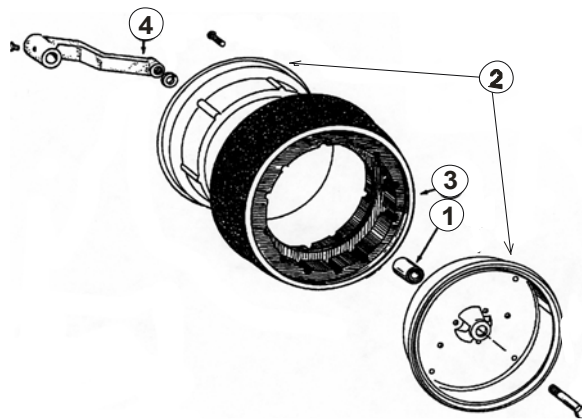

Колесо-копир

№	Каталожный номер по Kinze	Наименование
1.	GA6171	Подшипник
2.	GD1048 (GD11423)	Полудиск
3.	GD1086	Шина
4.	GA6614	Кронштейн